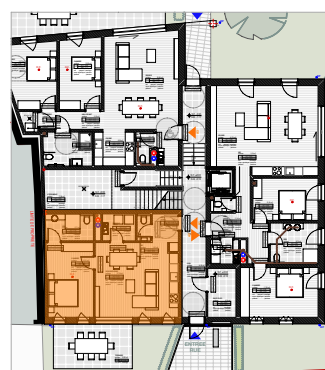

## RESIDENCE "VIVRE AU VIEUX MOULIN"

ECHELLE 1:75

### APPARTEMENT A1

ETAGE	RDC
CHAMBRES	1
SURFACE	57,6m <sup>2</sup>
SURFACE TERRASSE	15,8m <sup>2</sup>

maître d'ouvrage

architecte

**GEORGES REUTER**  
ARCHITECTES

- DES MODIFICATIONS SONT SUCCEPTIBLES D'ETRE APORTEES A CE PLAN EN FONCTION DES NECESSITES DE LA REALISATION.
- LES SURFACES ET LES DIMENSIONS DES EQUIPEMENTS AINSI QUE LES MOBILIERS SONT UNIQUEMENT A TITRE INDICATIF ET NON-CONTRACTUEL.