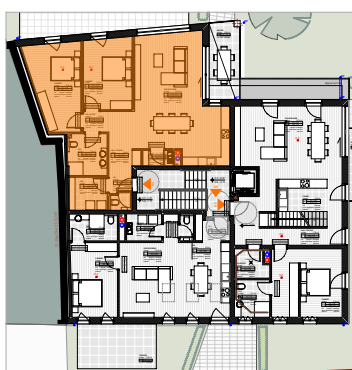

ETAGE

### APPARTEMENT A4

ETAGE	ETAGE
CHAMBRES	2
SURFACE	105,66m2
SURFACE TERRASSE	10,66m2

ECHELLE

1/100

maître d'ouvrage

**2M**  
**BAUWERK**  
Projektentwicklung

architecte

**GEORGES REUTER**  
ARCHITECTES