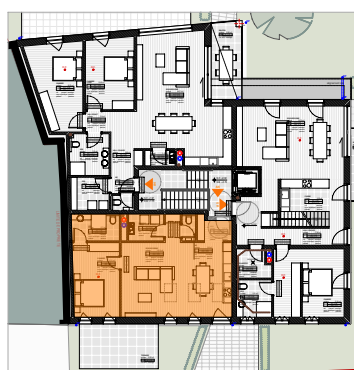

RESIDENCE "VIVRE AU VIEUX MOULIN"

APPARTEMENT A6

ETAGE	1
CHAMBRES	1
	69,6m ²

ECHELLE 1:75

maître d'ouvrage

architecte

GEORGES REUTER
ARCHITECTES

1. DES MODIFICATIONS SONT SUCCEPTIBLES D'ETRE APORTEES A CE PLAN EN FONCTION DES NECESSITES DE LA REALISATION.
2. LES SURFACES ET LES DIMENSIONS DES EQUIPEMENTS AINSI QUE LES MOBILIER SONT UNIQUEMENT A TITRE INDICATIF ET NON-CONTRACTUEL.