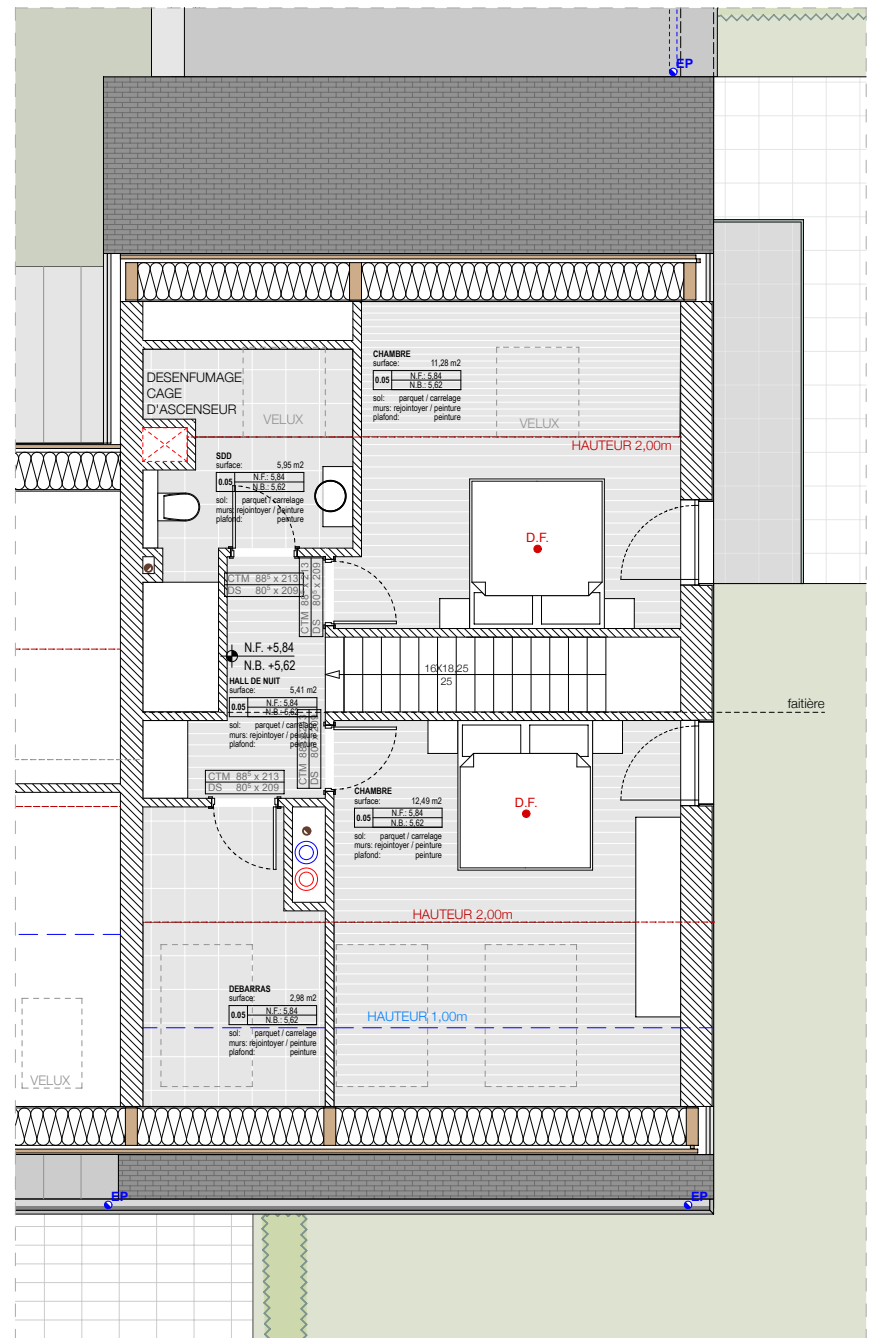

ETAGE

COMBLES

RESIDENCE "VIVRE AU VIEUX MOULIN"

MAISONNETTE A5

ETAGE	ETAGE-COMBLES
CHAMBRES	3
SURFACE	127,8m2
SURFACE TERRASSE	5,88m2

ECHELLE

1/100

maître d'ouvrage

2M
BAUWERK
Projektentwicklung

architecte

GEORGES REUTER
ARCHITECTES

1. DES MODIFICATIONS SONT SUCCEPTIBLES D'ETRE APPORTEES A CE PLAN EN FONCTION DES NECESSITES DE LA REALISATION.
2. LES SURFACES ET LES DIMENSIONS DES EQUIPEMENTS AINSI QUE LES MOBILIERS SONT UNIQUEMENT A TITRE INDICATIF ET NON-CONTRACTUEL.