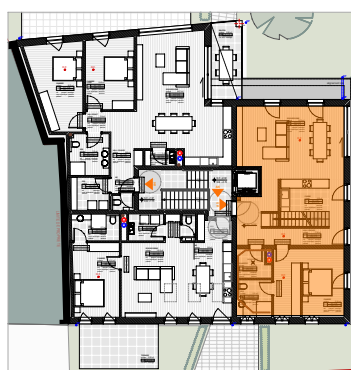

ETAGE

COMBLES

RESIDENCE "VIVRE AU VIEUX MOULIN"

MAISONNETTE A5

ETAGE	ETAGE-COMBLES
CHAMBRES	3
SURFACE	127,8m2
SURFACE TERRASSE	5,88m2

ECHELLE

1/100

maître d'ouvrage